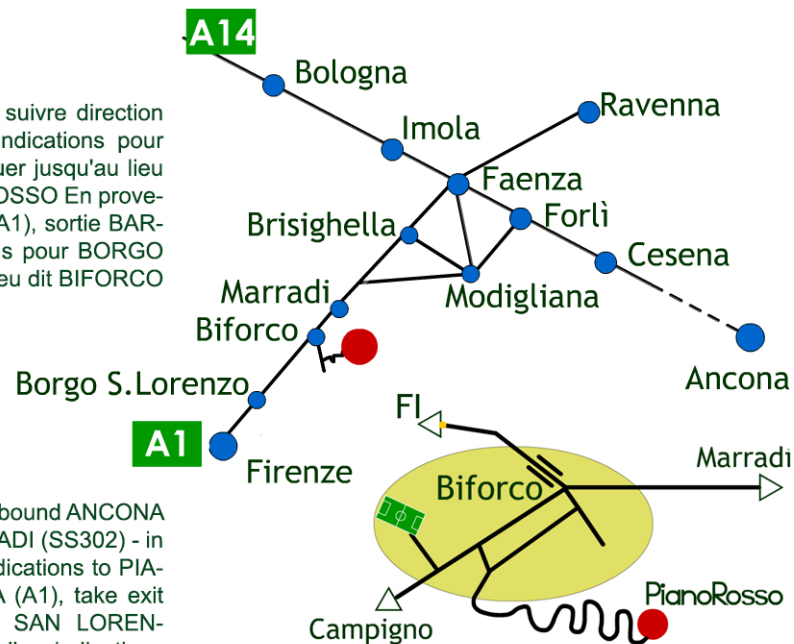

# PIANOROSSO *agriturismo*

pianorosso.com

La strada per arrivarci è semplice: Da Nord: Provenendo da BOLOGNA, direzione ANCONA (A14), uscita FAENZA, poi seguire le indicazioni per FIRENZE-MARRADI (SS302), a Marradi proseguire per frazione BIFORCO dove troverete le indicazioni per l'Agriturismo PIANOROSSO. Da Sud: Provenendo da FIRENZE, direzione BOLOGNA (A1), uscita BARBERINO DEL MUGELLO, poi seguire le indicazioni per BORGO SAN LORENZO-MARRADI, proseguire per BIFORCO dove troverete le indicazioni per l'Agriturismo PIANOROSSO

Pour y parvenir : En provenance de BOLOGNA suivre direction ANCONA (A14), sortie FAENZA et suivre les indications pour FIRENZE-MARRADI (SS302) - à Marradi continuer jusqu'au lieu dit BIFORCO ou vous verrez l'indication PIANOROSSO En provenance de FIRENZE suivre direction BOLOGNA (A1), sortie BARBERINO DEL MUGELLO et suivre les indications pour BORGO SAN LORENZO-MARRADI - continuer jusqu'au lieu dit BIFORCO ou vous verrez l'indication PIANOROSSO.

The way to get here is simple: From BOLOGNA inbound ANCONA (A14), take exit FAENZA, follow FIRENZE-MARRADI (SS302) - in Marradi proside to BIFORCO SIDE and follow indications to PIANOROSSO. From FIRENZE inbound BOLOGNA (A1), take exit BARBERINO DEL MUGELLO, follow BORGO SAN LORENZO-MARRADI - proside to BIFORCO SIDE and follow indications to PIANOROSSO