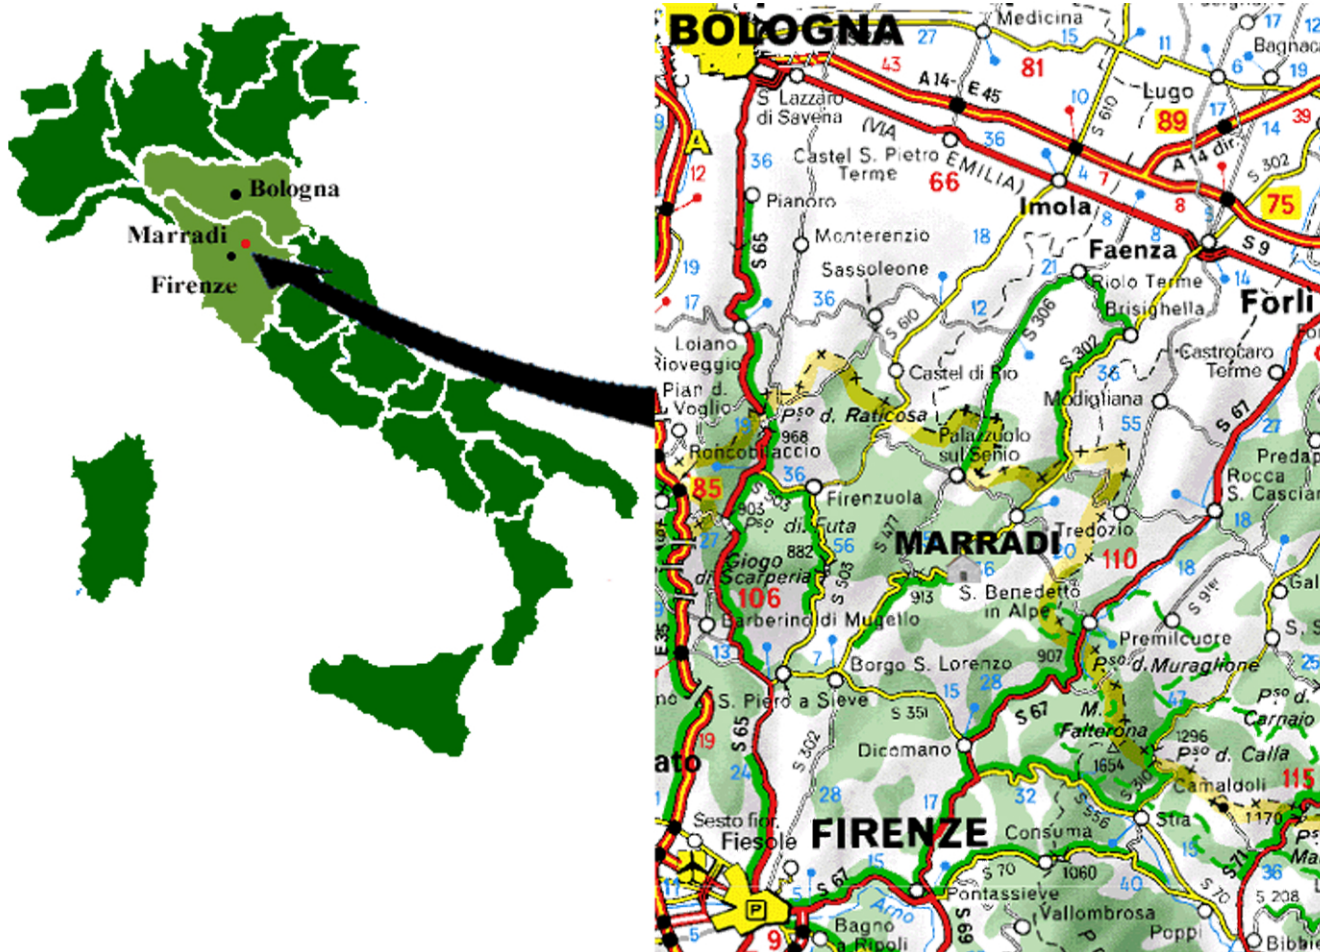

# PIANOROSSO *agriturismo*

pianorosso.com

La strada per arrivarci è semplice: Da Nord: Provenendo da BOLOGNA, direzione ANCONA (A14), uscita FAENZA, poi seguire le indicazioni per FIRENZE-MARRADI (SS302), a Marradi proseguire per frazione BIFORCO dove troverete le indicazioni per l'Agriturismo PIANOROSSO. Da Sud: Provenendo da FIRENZE, direzione BOLOGNA (A1), uscita BARBERINO DEL MUGELLO, poi seguire le indicazioni per BORGO SAN LORENZO-MARRADI, proseguire per BIFORCO dove troverete le indicazioni per l'Agriturismo PIANOROSSO

Pour y parvenir : En provenance de BOLOGNA suivre direction ANCONA (A14), sortie FAENZA et suivre les indications pour FIRENZE-MARRADI (SS302) - à Marradi continuer jusqu'au lieu dit BIFORCO ou vous verrez l'indication PIANOROSSO En provenance de FIRENZE suivre direction BOLOGNA (A1), sortie BARBERINO DEL MUGELLO et suivre les indications pour BORGO SAN LORENZO-MARRADI - continuer jusqu'au lieu dit BIFORCO ou vous verrez l'indication PIANOROSSO.

The way to get here is simple: From BOLOGNA inbound ANCONA (A14), take exit FAENZA, follow FIRENZE-MARRADI (SS302) - in Marradi proside to BIFORCO SIDE and follow indications to PIANOROSSO. From FIRENZE inbound BOLOGNA (A1), take exit BARBERINO DEL MUGELLO, follow BORGO SAN LORENZO-MARRADI - proside to BIFORCO SIDE and follow indications to PIANOROSSO